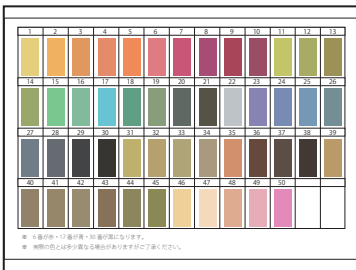

色かけ50色セット内容

染料50色セット

50色ある色の中から地色に近い色を選んで調整して下さい。

色かけマニュアル

色の塗り方のポイントや色修正のコツなどをイラスト等で解り易く解説。

50色 色見本

色合わせする際に使用。

色見本のみ販売は色かけセット購入して頂いた方のみ販売。